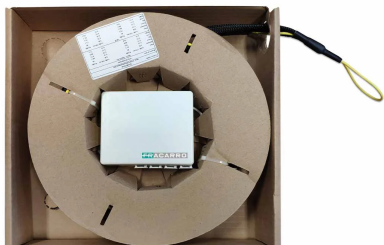

STOA 4 20m Lite

Câbles multifibre

Boîtier de terminaison optique d'appartement en plastique, pré-connecté uniquement du côté STOA, avec 4 prises SC/APC et tireur ; disponible avec 20m de câble à 4 fibres pour les installations multiservices FTTH; solution très utile pour amener tous les services centralisés dans le CSOE des installations FTTH à l'intérieur de chaque unité d'habitation individuelle.

Caractéristiques		
Code		287585
Type de fibre		Monomodo 9/125 ; semi-libre
Gaine		LSZH, G657 A2
Couleur		Blanc
Nombre de fibres		4
Longueur fibre	m	20
Diamètre de la gaine	mm	3
Connecteurs		SC/APC
Type de connecteurs		Simplex PULL
Perte de passage	dB	< 0.25 (Grade B)
Dimensions et conditionnement		
Pièces		1
Code EAN		8016978104673
Dimensions de l'emballage	mm	280 x 280 x 60
Dimensions du produit	mm	250 x 250 x 50
Poids carton	Kg	0.6